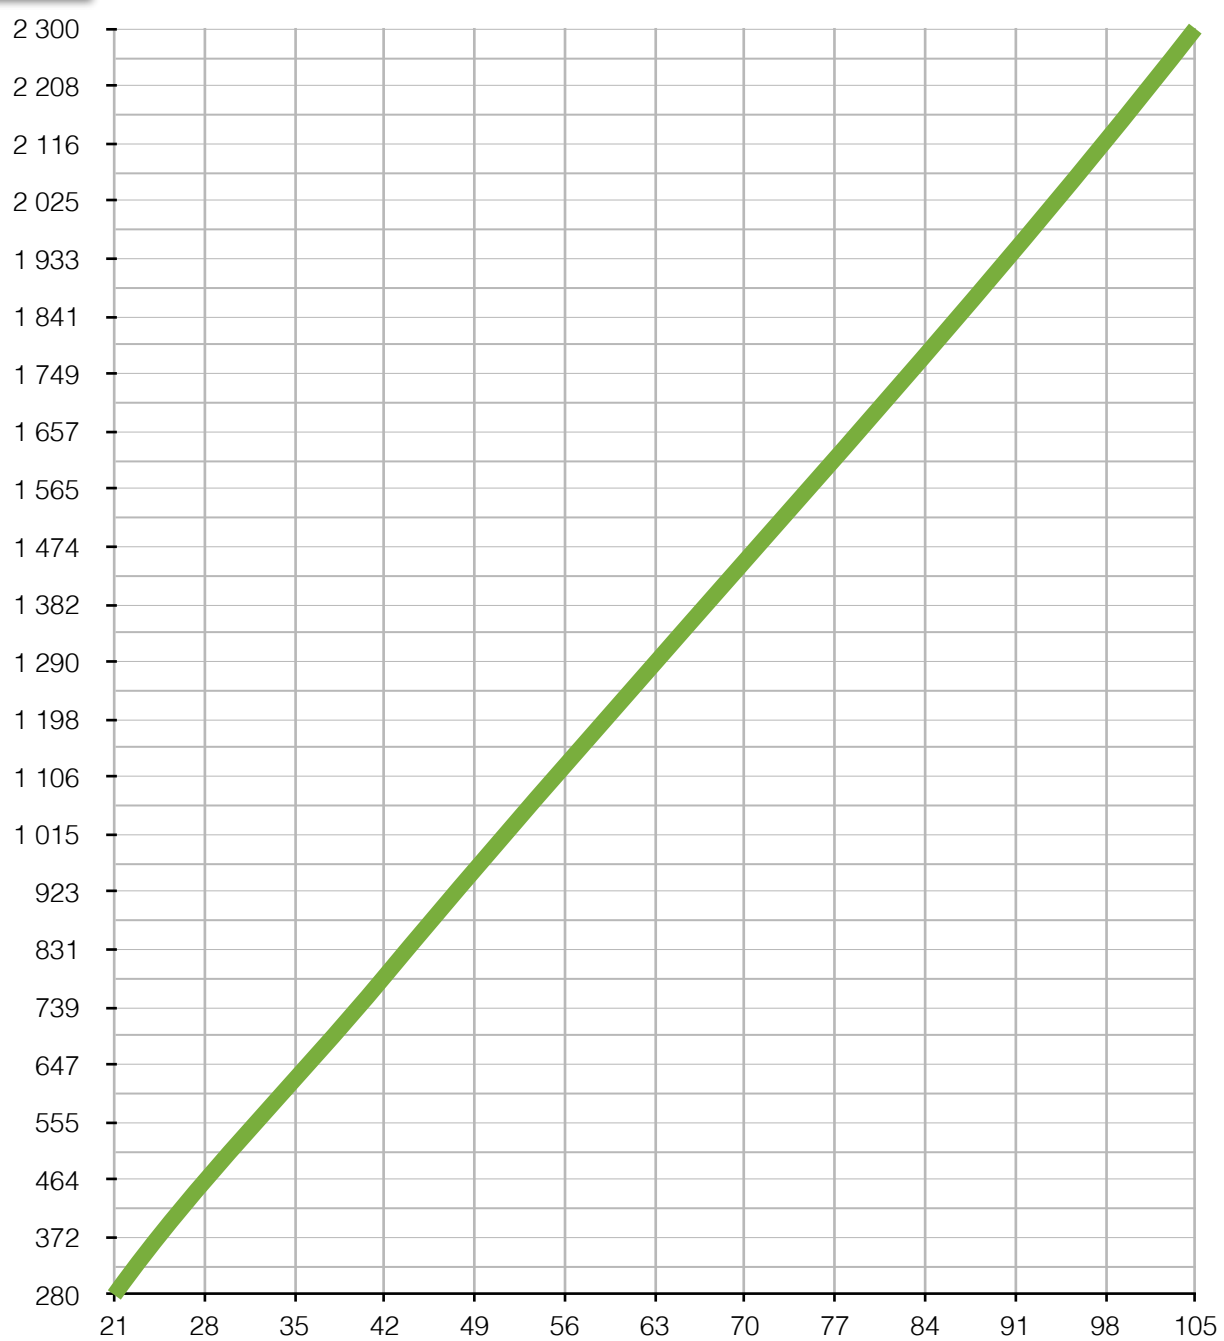

# Poulettes cendrées

âge (semaine)	poids femelles
21	280
28	480
35	624
42	788
49	969
56	1129
63	1290
70	1451
77	1603
84	1792
91	1947
98	2116
105	2300

poids en grammes

poids femelles

âge en semaine